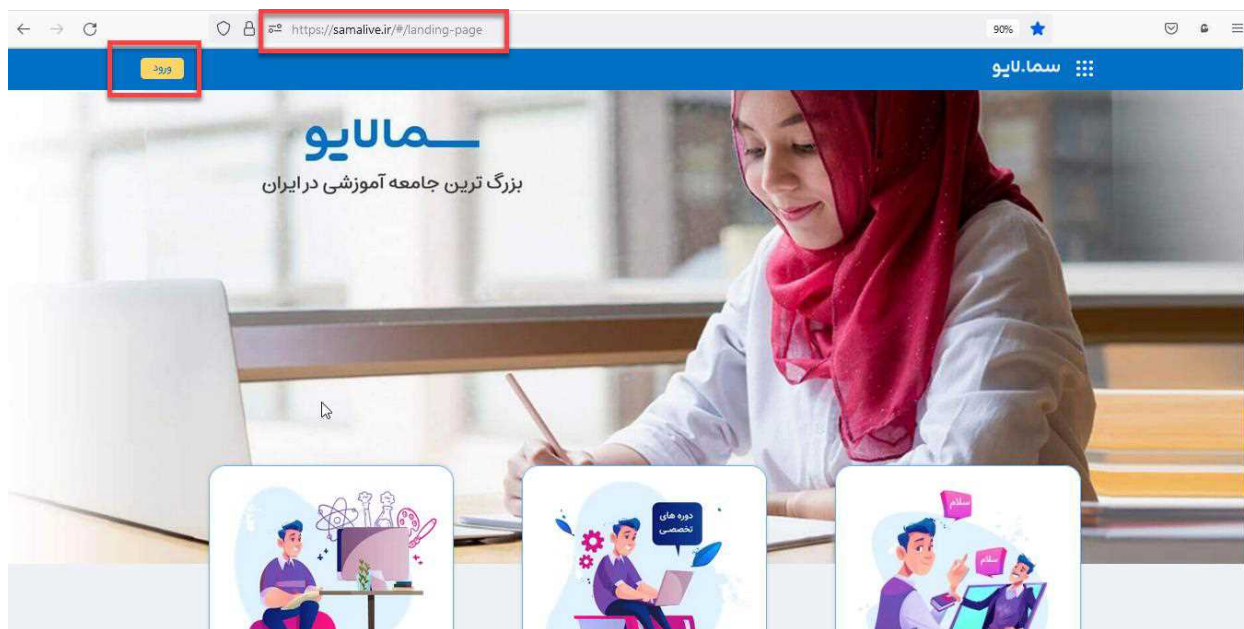

نحوه ورود به سامانه سما لایو

برای ورود به سامانه سما لایو، در هر کدام از مرورگرهای ... ، opera, firefox, chrome آدرس www.samalive.ir را جستجو کنید.

سپس بر روی دکمه ورود کلیک کنید.

در صفحه بعد ورود با سما سامانه را انتخاب کنید. نوع دانشگاه را انتخاب نموده و دانشگاه خود را انتخاب کنید.