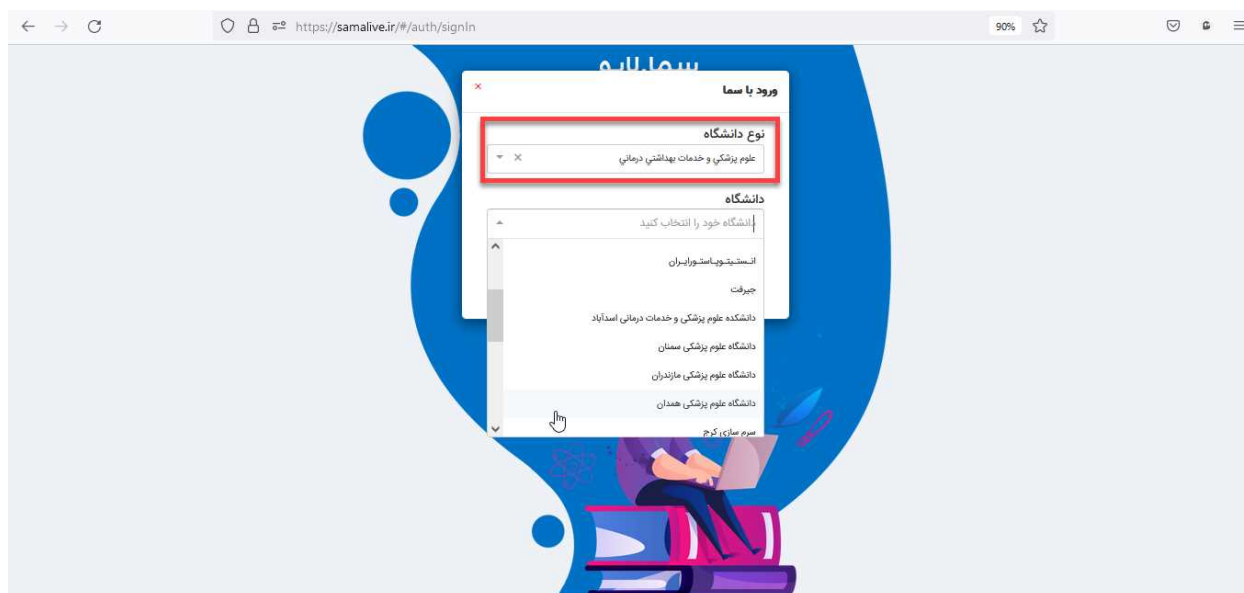

نحوه ورود به سامانه سما لایو

برای ورود به سامانه سما لایو، در هر کدام از مرورگرهای ... ، opera, firefox, chrome آدرس www.samalive.ir را جستجو کنید.

سپس بر روی دکمه ورود کلیک کنید.

در صفحه بعد ورود با سما سامانه را انتخاب کنید. نوع دانشگاه را انتخاب نموده و دانشگاه خود را انتخاب کنید.